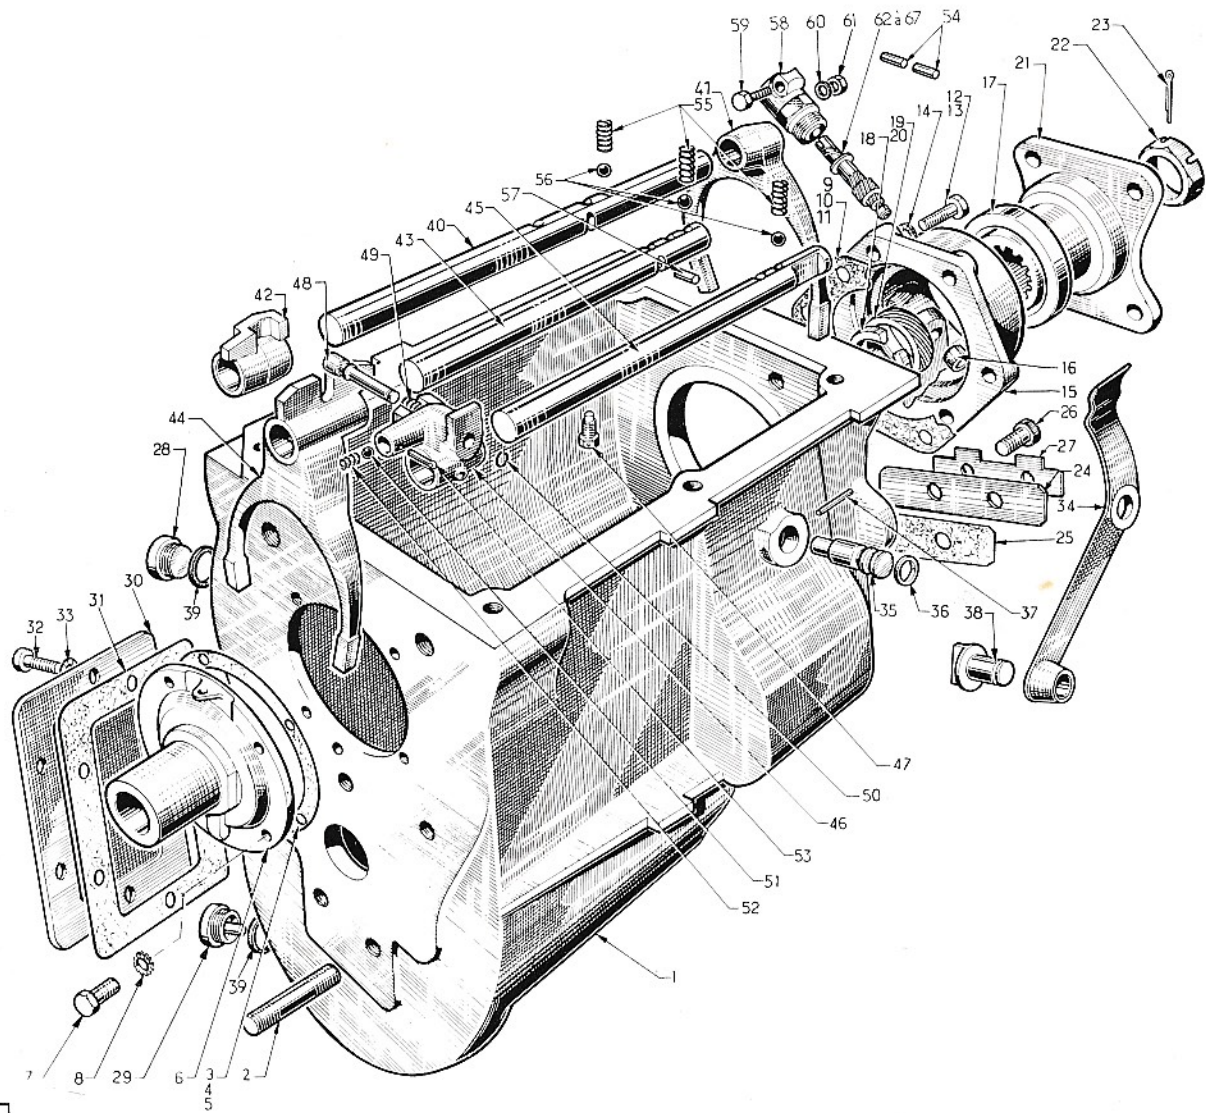

02	53	201	00	01
1	2	3	4	5