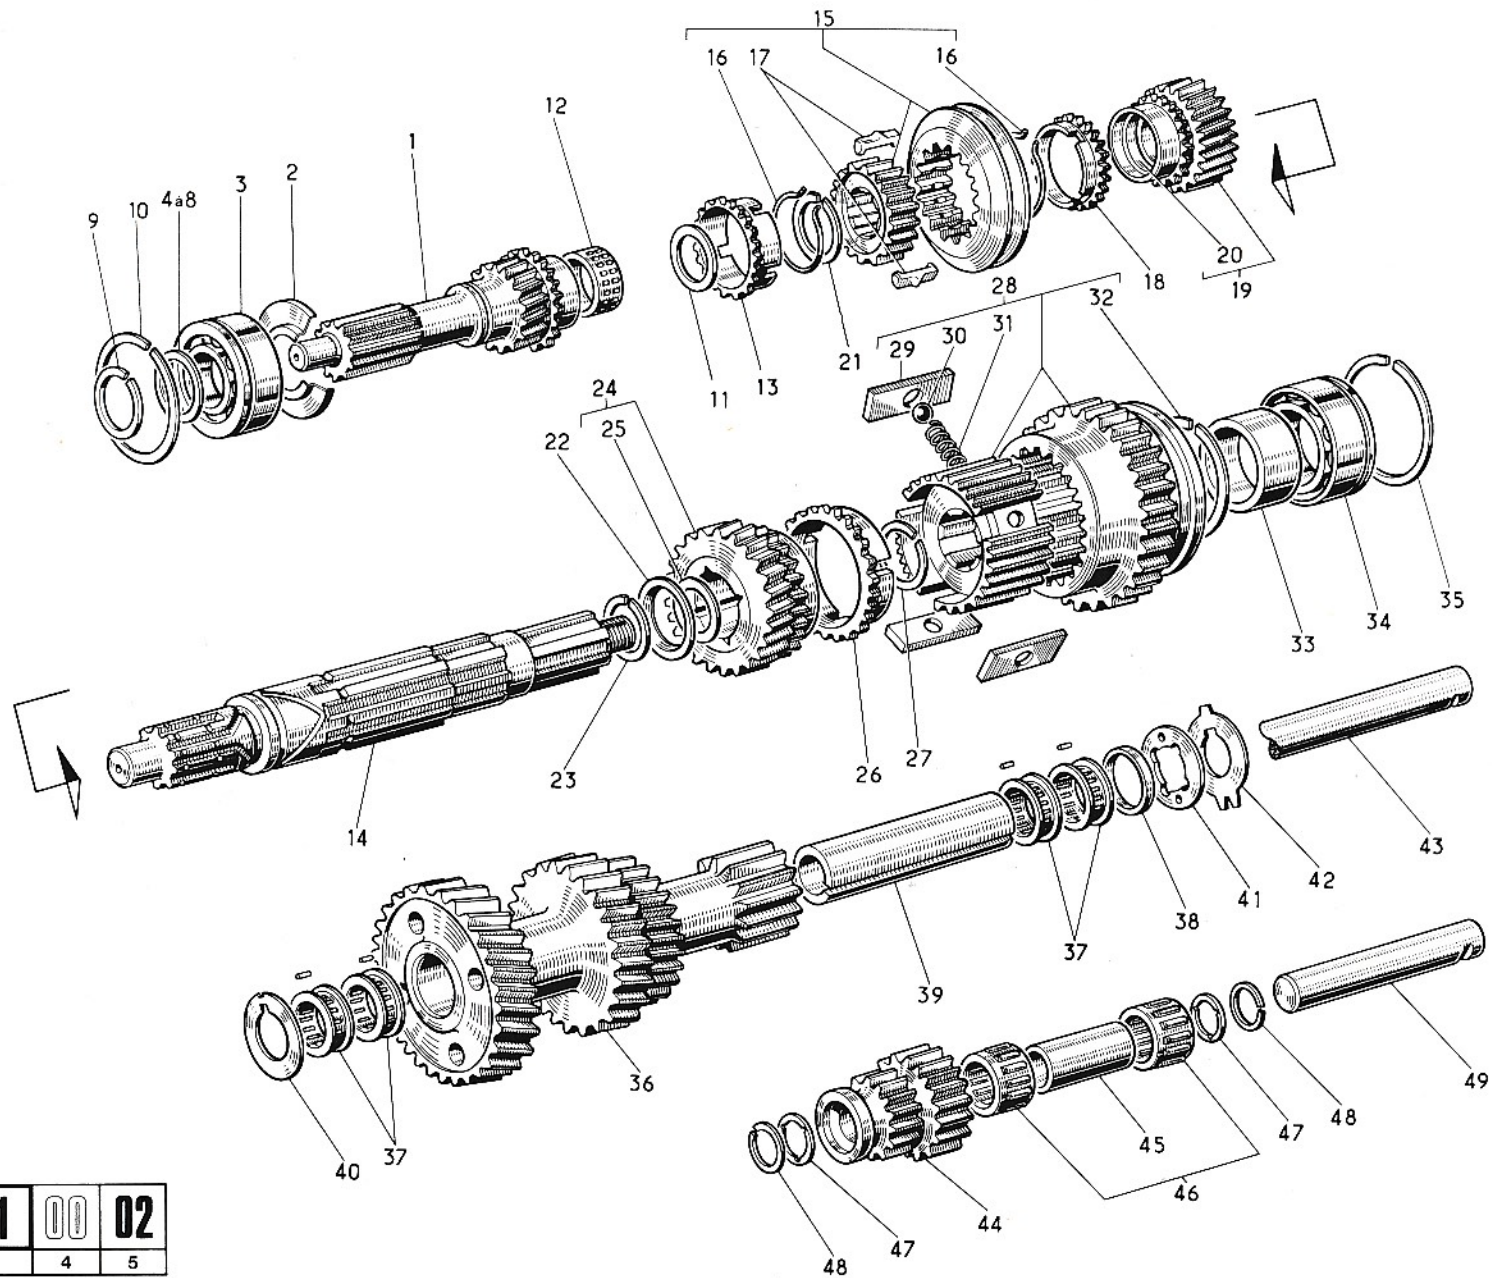

02	53	201	00	02
1	2	3	4	5