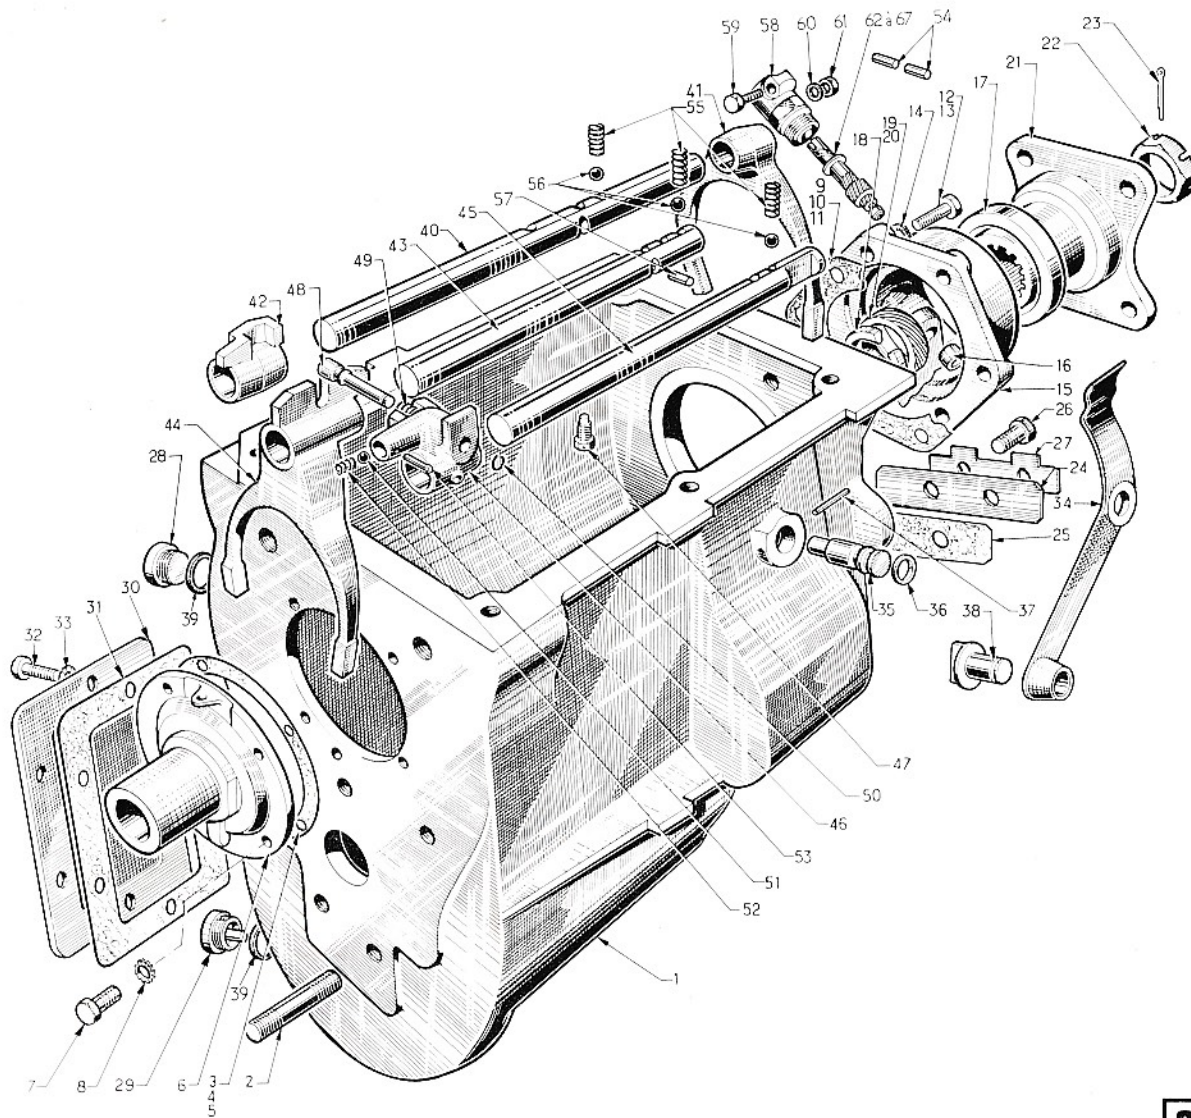

02	53	201	00	01
1	2	3	4	5